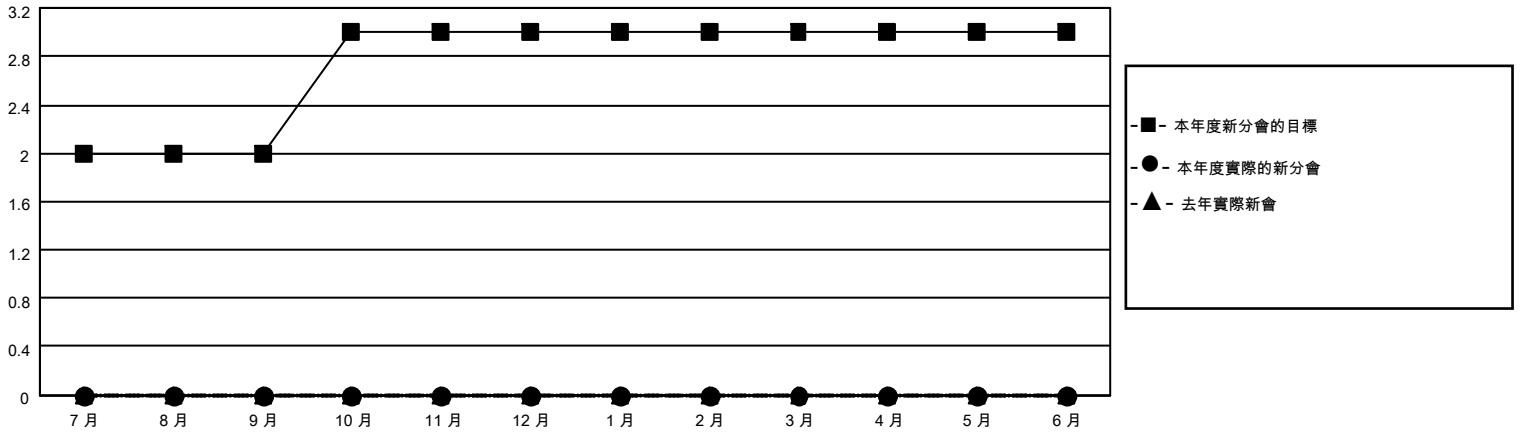

# MONTHLY MEMBERSHIP PROGRESS REPORT

地點 REP OF CHINA

District 300E 2

Results as of: 7/31/2023

分會			
成果 2023-2024			
季	新分會目標	新會	會員流失的分會
7月/8月/9月	2	0	0
10月/11月/12月	1	0	0
1月/2月/3月	0	0	0
4月/5月/6月	0	0	0

位會員@每位須繳			
成果 2023-2024			
季	會員淨增長目標	實際會員增長數	實際退會會員 (包括轉會)
7月/8月/9月	200	185	17
10月/11月/12月	200	0	0
1月/2月/3月	100	0	0
4月/5月/6月	30	0	0

目標與實際新會累積

目標和實際會員累積

已取消的分會: 0	33 CLUBS OF 63 增添1位或以上的新會員	<b>性別分佈</b> 男 1,287 (66.44%) 女 649 (33.51%) NON BINARY 0 (0.00%) PREFER NOT TO ANSWER 1 (0.05%)
<b>放棄的會員</b> 過世 0 分會已取消 0 其他 17 總計 17	<a href="#">點擊這裡取得累計會員數據</a>	總計家庭單位會員數 42  支付減半會費的家庭會員 23