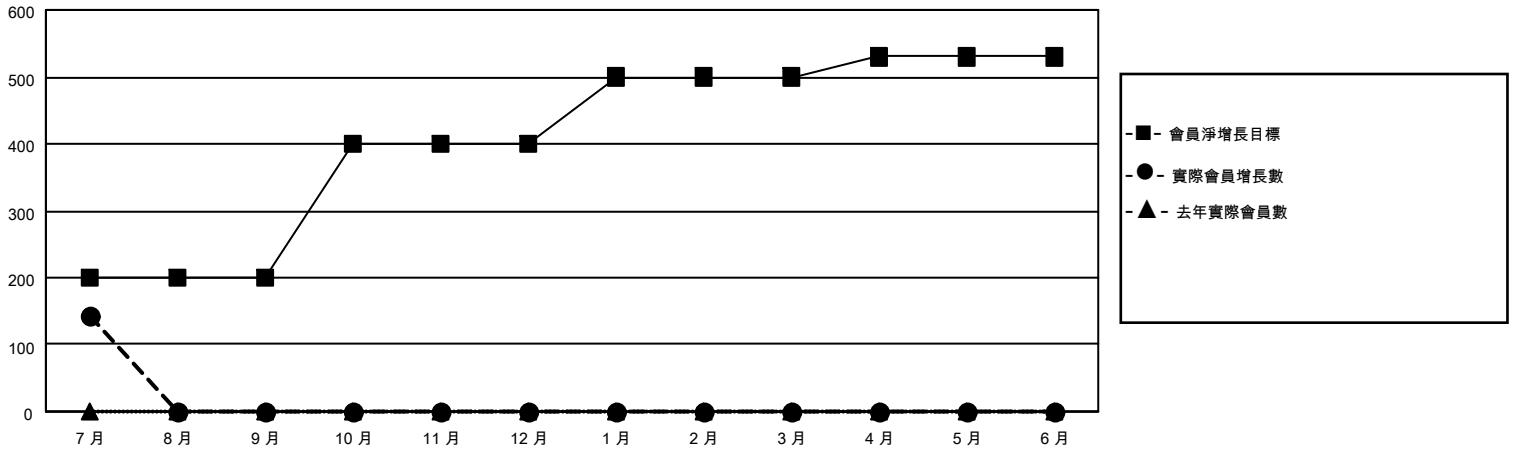

# MONTHLY MEMBERSHIP PROGRESS REPORT

地點 REP OF CHINA

District 300E 2

Results as of: 7/31/2023

分會			
成果 2023-2024			
季	新分會目標	新會	會員流失的分會
7月/8月/9月	2	0	0
10月/11月/12月	1	0	0
1月/2月/3月	0	0	0
4月/5月/6月	0	0	0

位會員@每位須繳			
成果 2023-2024			
季	會員淨增長目標	實際會員增長數	實際退會會員 (包括轉會)
7月/8月/9月	200	185	17
10月/11月/12月	200	0	0
1月/2月/3月	100	0	0
4月/5月/6月	30	0	0

目標與實際新會累積

目標和實際會員累積

已取消的分會: 0	33 CLUBS OF 63 增添1位或以上的新會員	<b>性別分佈</b> 男 1,287 (66.44%) 女 649 (33.51%) NON BINARY 0 (0.00%) PREFER NOT TO ANSWER 1 (0.05%)
<b>放棄的會員</b> 過世 0 分會已取消 0 其他 17 總計 17	<a href="#">點擊這裡取得累計會員數據</a>	總計家庭單位會員數 42  支付減半會費的家庭會員 23